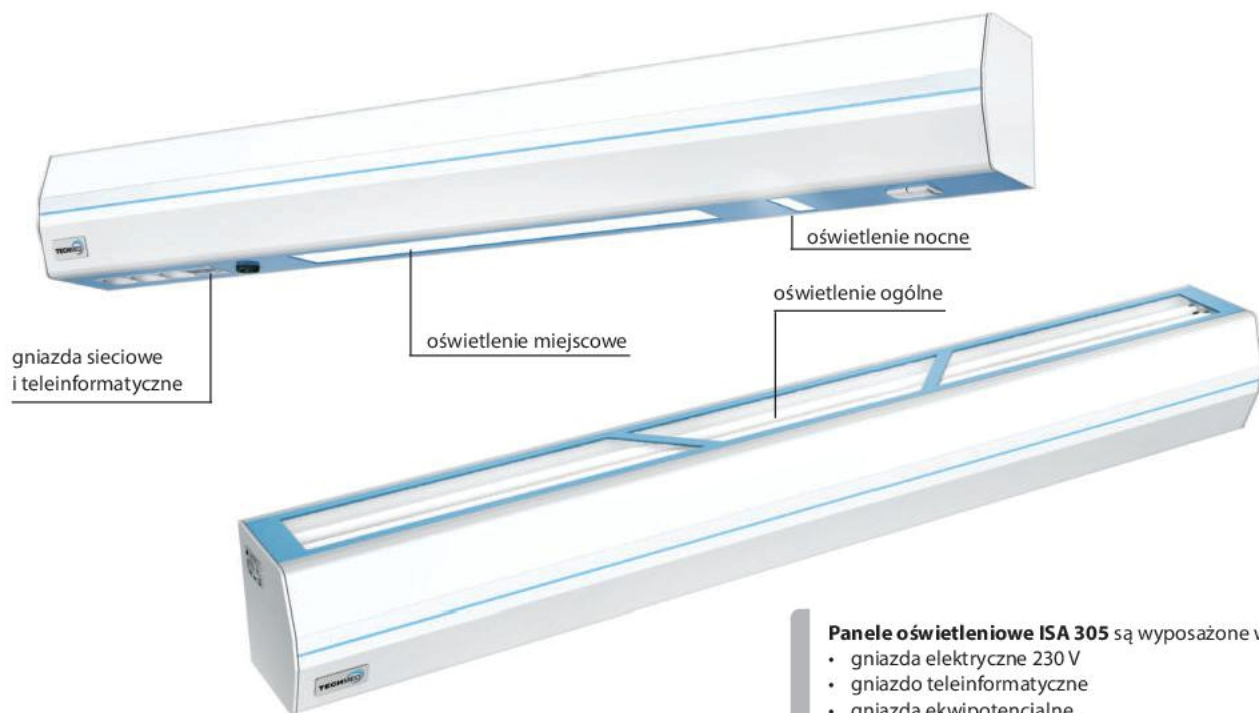

ISA 305

Panele oświetleniowe ISA 305 są wyposażone w:

- gniazda elektryczne 230 V
- gniazdo teleinformatyczne
- gniazda ekwipotencjalne
- oświetlenie ogólne
- oświetlenie miejscowe do czytania
- oświetlenie nocne
- włącznik oświetlenia miejscowego i nocnego
- płytkę przekaźnikową do systemu przyzywowego

Standardowa długość panelu jednostanowiskowego: 1600 mm
(w zależności od wyposażenia)

ISA 100

Panele oświetleniowe ISA 100 są wyposażone w:

- gniazda elektryczne 230 V
- gniazdo teleinformatyczne
- gniazda ekwipotencjalne
- oświetlenie miejscowe do czytania
- oświetlenie nocne
- włącznik oświetlenia miejscowego i nocnego
- płytkę przekaźnikową do systemu przyzywowego

Standardowa długość panelu jednostanowiskowego: 1200 mm
(w zależności od wyposażenia)