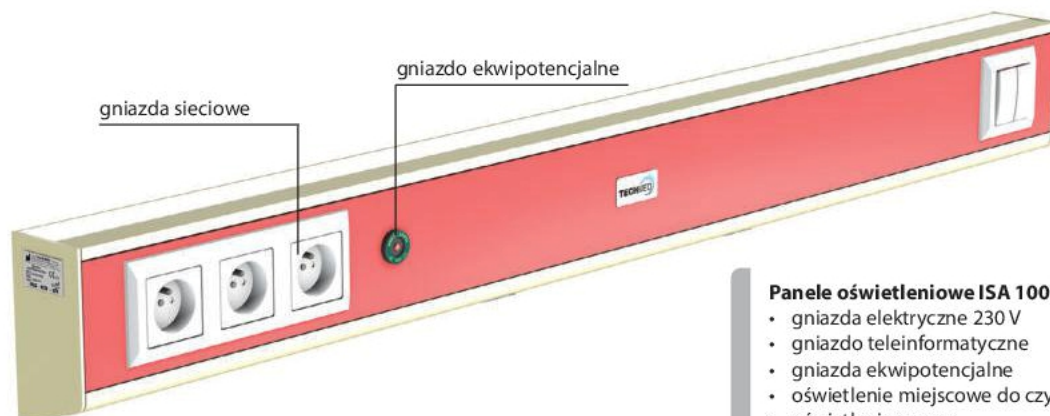

ISA 305

Panele oświetleniowe ISA 305 są wyposażone w:

- gniazda elektryczne 230 V
- gniazdo teleinformatyczne
- gniazda ekwipotencjalne
- oświetlenie ogólne
- oświetlenie miejscowe do czytania
- oświetlenie nocne
- włącznik oświetlenia miejscowego i nocnego
- płytkę przekaźnikową do systemu przyzywowego

Standardowa długość panelu jednostanowiskowego: 1600 mm
(w zależności od wyposażenia)

ISA 100

Panele oświetleniowe ISA 100 są wyposażone w:

- gniazda elektryczne 230 V
- gniazdo teleinformatyczne
- gniazda ekwipotencjalne
- oświetlenie miejscowe do czytania
- oświetlenie nocne
- włącznik oświetlenia miejscowego i nocnego
- płytkę przekaźnikową do systemu przyzywowego

Standardowa długość panelu jednostanowiskowego: 1200 mm
(w zależności od wyposażenia)